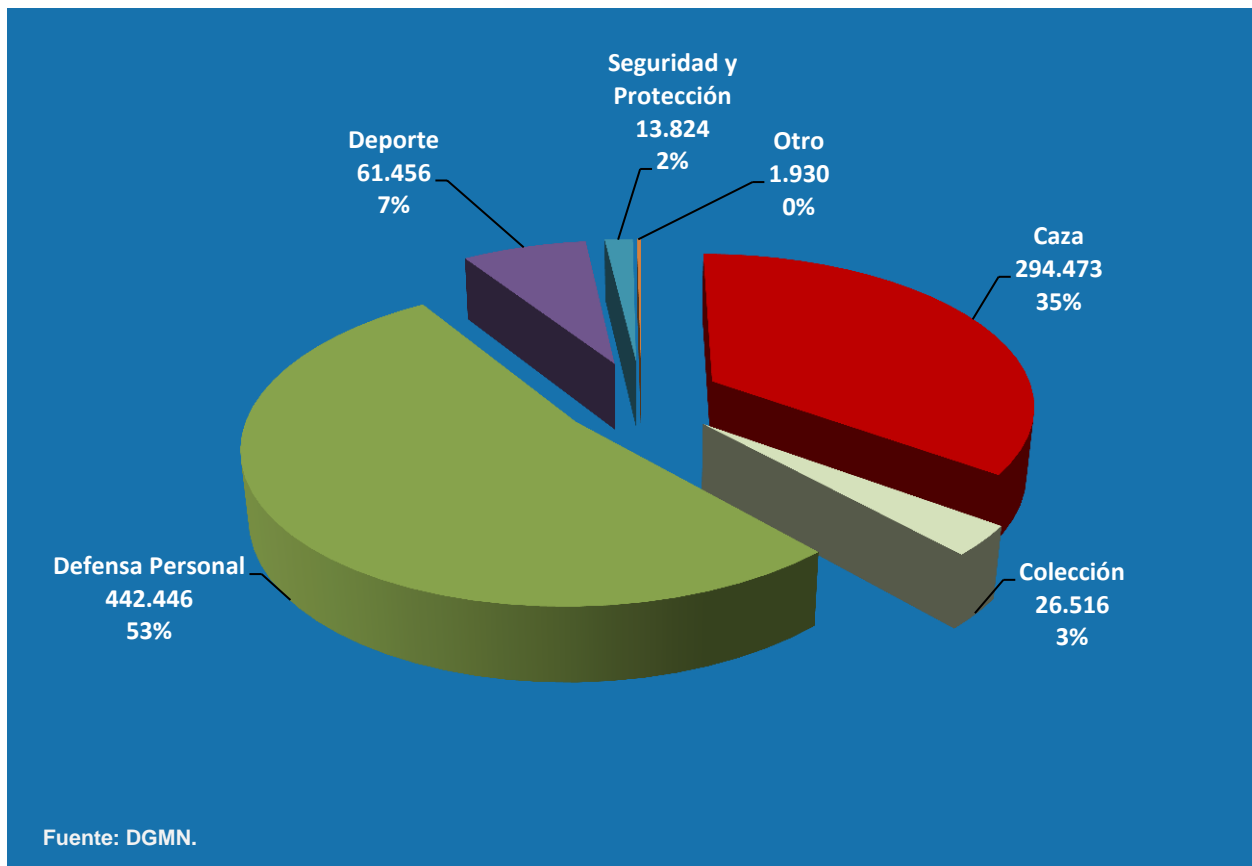

MINISTERIO DE DEFENSA NACIONAL
DIRECCIÓN GENERAL DE MOVILIZACIÓN NACIONAL

ARMAS INSCRITAS HASTA JUNIO 2021

ARMAS INSCRITAS ANUALMENTE ENTRE 1992 Y JUNIO DE 2021

Fuente: DGMN.

ARMAS INSCRITAS HASTA JUNIO DE 2021, SEGÚN TIPO DE USO (TOTAL=840.645)

ARMAS INSCRITAS ACTIVAS POR TIPO DE ARMA, SEGÚN REGIÓN. JUNIO DE 2021 (TOTAL=761.435)

Región	Carabina	Escopeta	Fusil	Pistola	Revolver	Rifle	Otro	Total
Arica y Parinacota	32	464	35	1.743	2.157	322	0	4.753
Tarapacá	68	309	138	2.338	1.977	281	1	5.112
Antofagasta	124	635	149	3.348	3.329	591	10	8.186
Atacama	87	1.723	51	1.351	1.417	434	13	5.076
Coquimbo	246	8.948	231	4.032	4.720	1.217	31	19.425
Valparaíso	879	36.425	688	20.746	25.327	5.037	202	89.304
R. Metropolitana	4.192	81.882	3.343	96.723	120.560	14.583	637	321.920
O'Higgins	686	26.599	386	7.219	12.284	2.192	176	49.542
Maule	632	29.696	317	8.057	14.997	2.599	70	56.368
Ñuble	184	12.389	149	2.844	6.416	916	21	22.919
Biobío	567	26.742	533	10.573	15.917	3.046	73	57.451
La Araucanía	621	23.763	688	7.402	13.889	4.367	56	50.786
Los Ríos	298	6.832	525	3.092	6.055	2.283	34	19.119
Los Lagos	480	10.152	813	6.419	11.765	5.599	47	35.275
Aysén	136	1.611	270	1.229	1.972	1.914	10	7.142
Magallanes	171	1.311	241	2.135	2.158	3.035	1	9.052
Total	9.403	269.481	8.557	179.251	244.940	48.416	1.382	761.430

Fuente: DGMN.

Fala información de 5 armas.

ARMAS INSCRITAS HASTA JUNIO DE 2021 POR PERSONAS NATURALES, SEGÚN GÉNERO DEL TENEDOR (TOTAL=810.572)

Nota: Falta información de menos del 0,05% de armas

ARMAS INSCRITAS ACTIVAS, SEGÚN REGIÓN. JUNIO DE 2021 (TOTAL=761.435)