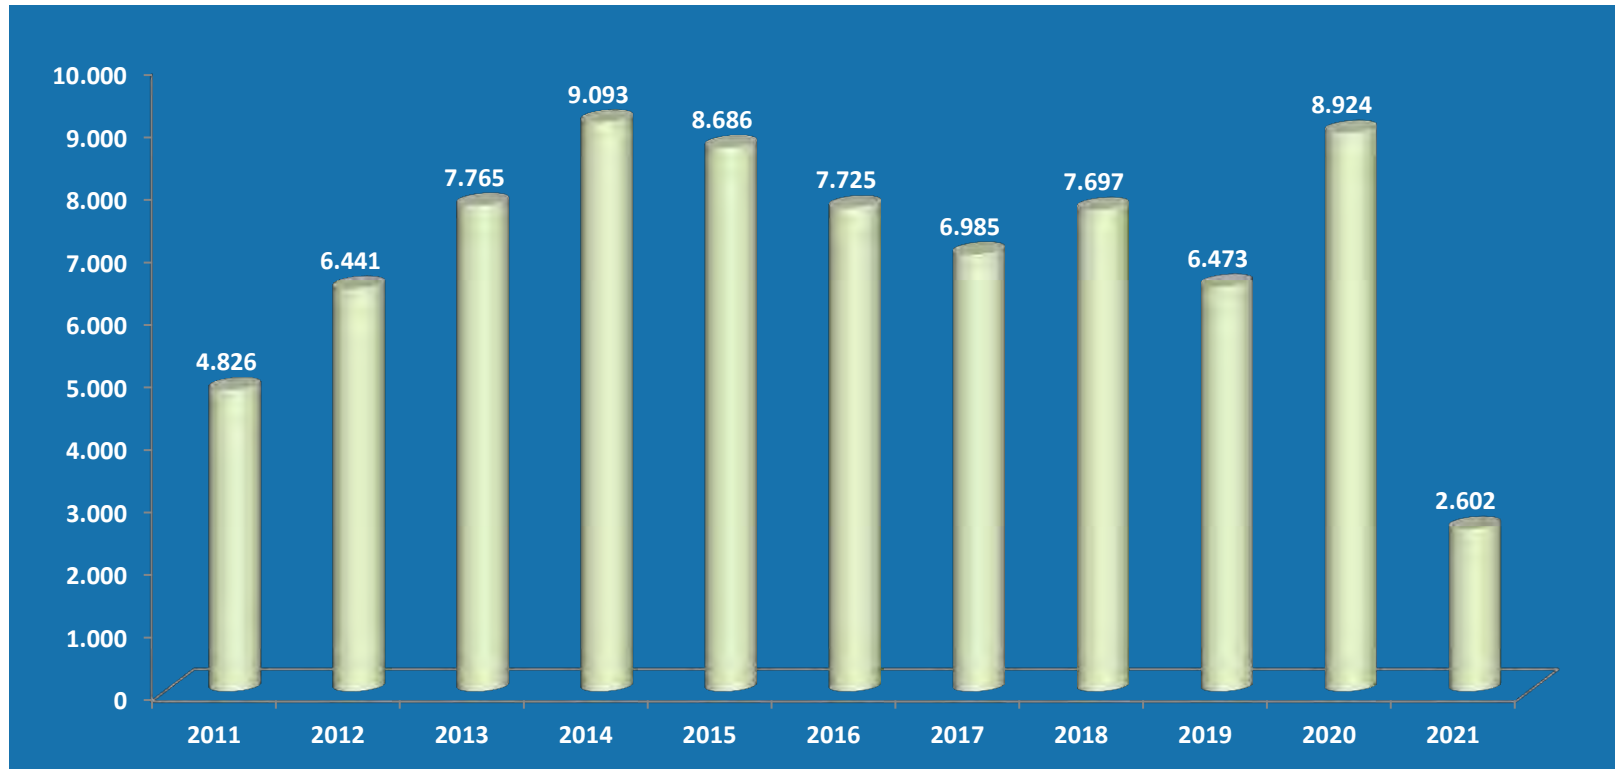

ARMAS INTERNADAS DESDE EL AÑO 2012

Fuente: DGMN.