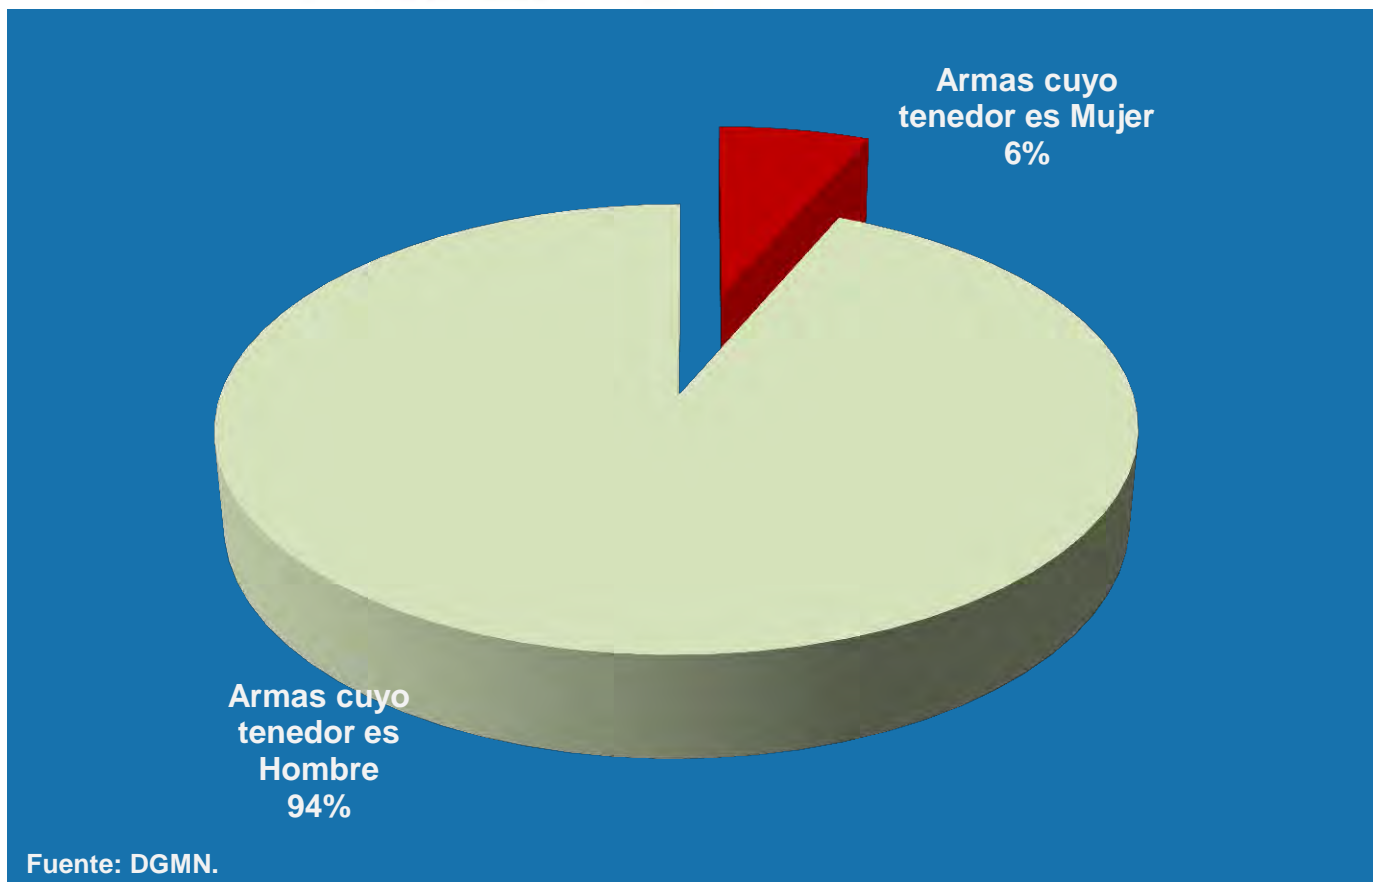

ARMAS INSCRITAS ACTIVAS POR TIPO DE ARMA, SEGÚN REGIÓN. JUNIO DE 2021 (TOTAL=761.435)

Región	Carabina	Escopeta	Fusil	Pistola	Revolver	Rifle	Otro	Total
Arica y Parinacota	32	464	35	1.743	2.157	322	0	4.753
Tarapacá	68	309	138	2.338	1.977	281	1	5.112
Antofagasta	124	635	149	3.348	3.329	591	10	8.186
Atacama	87	1.723	51	1.351	1.417	434	13	5.076
Coquimbo	246	8.948	231	4.032	4.720	1.217	31	19.425
Valparaíso	879	36.425	688	20.746	25.327	5.037	202	89.304
R. Metropolitana	4.192	81.882	3.343	96.723	120.560	14.583	637	321.920
O'Higgins	686	26.599	386	7.219	12.284	2.192	176	49.542
Maule	632	29.696	317	8.057	14.997	2.599	70	56.368
Ñuble	184	12.389	149	2.844	6.416	916	21	22.919
Biobío	567	26.742	533	10.573	15.917	3.046	73	57.451
La Araucanía	621	23.763	688	7.402	13.889	4.367	56	50.786
Los Ríos	298	6.832	525	3.092	6.055	2.283	34	19.119
Los Lagos	480	10.152	813	6.419	11.765	5.599	47	35.275
Aysén	136	1.611	270	1.229	1.972	1.914	10	7.142
Magallanes	171	1.311	241	2.135	2.158	3.035	1	9.052
Total	9.403	269.481	8.557	179.251	244.940	48.416	1.382	761.430

Fuente: DGMN.

Fala información de 5 armas.

ARMAS INSCRITAS HASTA JUNIO DE 2021 POR PERSONAS NATURALES, SEGÚN GÉNERO DEL TENEDOR (TOTAL=810.572)

Nota: Falta información de menos del 0,05% de armas