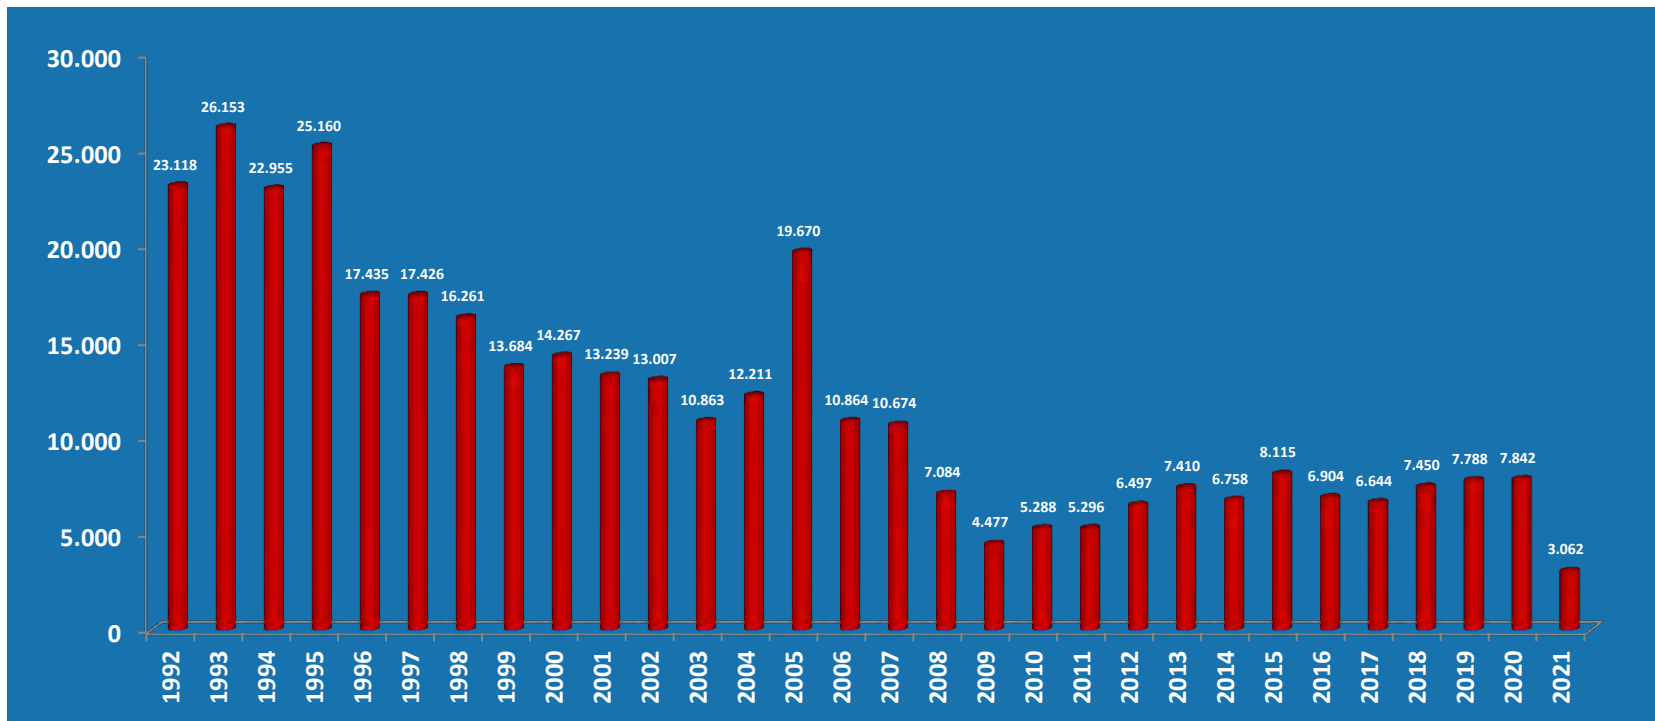

MINISTERIO DE DEFENSA NACIONAL
DIRECCIÓN GENERAL DE MOVILIZACIÓN NACIONAL

ARMAS INSCRITAS HASTA JUNIO 2021

ARMAS INSCRITAS ANUALMENTE ENTRE 1992 Y JUNIO DE 2021

Fuente: DGMN.

ARMAS INSCRITAS HASTA JUNIO DE 2021, SEGÚN TIPO DE USO (TOTAL=840.645)

ARMAS INSCRITAS ACTIVAS POR TIPO DE ARMA, SEGÚN REGIÓN. JUNIO DE 2021 (TOTAL=761.435)

Región	Carabina	Escopeta	Fusil	Pistola	Revolver	Rifle	Otro	Total
Arica y Parinacota	32	464	35	1.743	2.157	322	0	4.753
Tarapacá	68	309	138	2.338	1.977	281	1	5.112
Antofagasta	124	635	149	3.348	3.329	591	10	8.186
Atacama	87	1.723	51	1.351	1.417	434	13	5.076
Coquimbo	246	8.948	231	4.032	4.720	1.217	31	19.425
Valparaíso	879	36.425	688	20.746	25.327	5.037	202	89.304
R. Metropolitana	4.192	81.882	3.343	96.723	120.560	14.583	637	321.920
O'Higgins	686	26.599	386	7.219	12.284	2.192	176	49.542
Maule	632	29.696	317	8.057	14.997	2.599	70	56.368
Ñuble	184	12.389	149	2.844	6.416	916	21	22.919
Biobío	567	26.742	533	10.573	15.917	3.046	73	57.451
La Araucanía	621	23.763	688	7.402	13.889	4.367	56	50.786
Los Ríos	298	6.832	525	3.092	6.055	2.283	34	19.119
Los Lagos	480	10.152	813	6.419	11.765	5.599	47	35.275
Aysén	136	1.611	270	1.229	1.972	1.914	10	7.142
Magallanes	171	1.311	241	2.135	2.158	3.035	1	9.052
Total	9.403	269.481	8.557	179.251	244.940	48.416	1.382	761.430

Fuente: DGMN.

Fala información de 5 armas.

ARMAS INSCRITAS HASTA JUNIO DE 2021 POR PERSONAS NATURALES, SEGÚN GÉNERO DEL TENEDOR (TOTAL=810.572)

Nota: Falta información de menos del 0,05% de armas

ARMAS INSCRITAS ACTIVAS, SEGÚN REGIÓN. JUNIO DE 2021 (TOTAL=761.435)