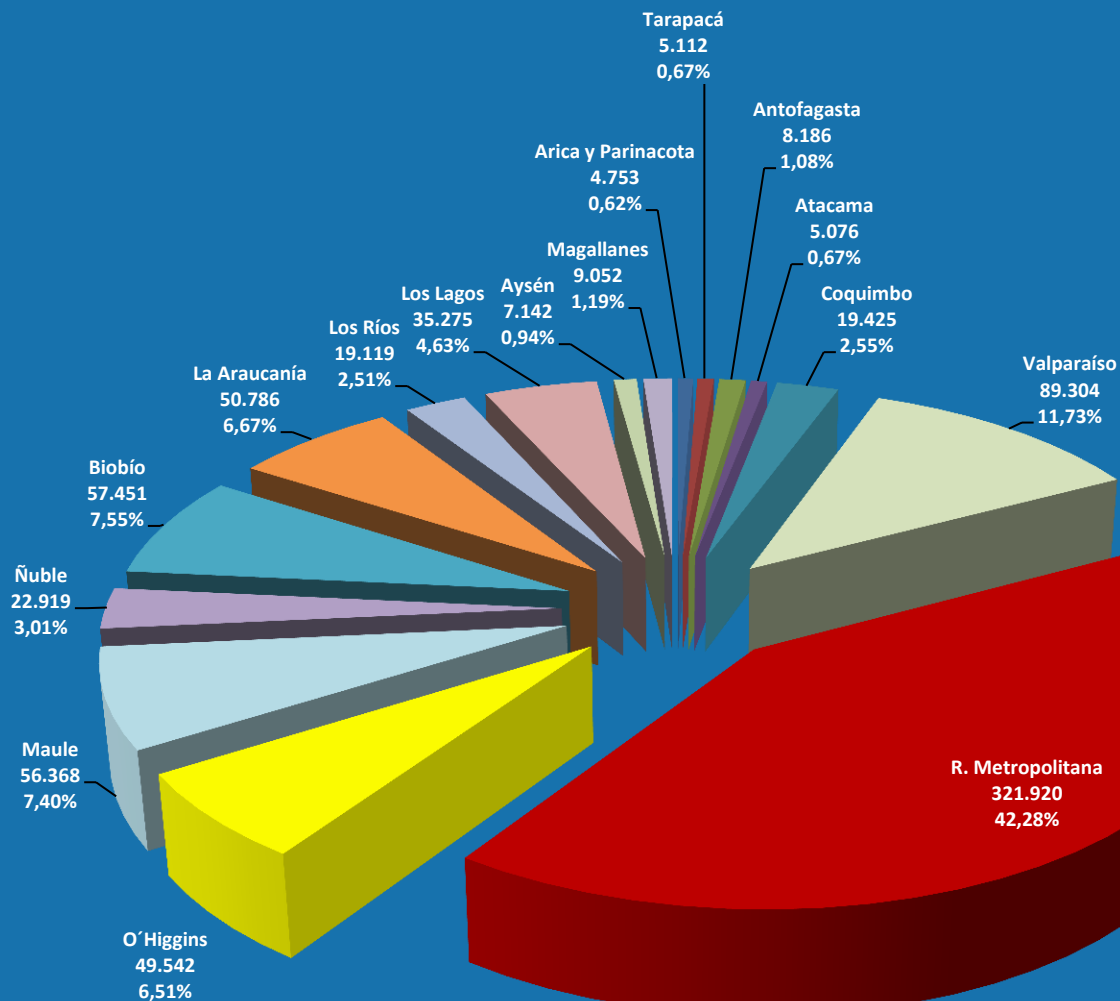

MINISTERIO DE DEFENSA NACIONAL
DIRECCIÓN GENERAL DE MOVILIZACIÓN NACIONAL

ARMAS INSCRITAS HASTA JUNIO 2021

ARMAS INSCRITAS ANUALMENTE ENTRE 1992 Y JUNIO DE 2021

Fuente: DGMN.

ARMAS INSCRITAS HASTA JUNIO DE 2021, SEGÚN TIPO DE USO (TOTAL=840.645)

ARMAS INSCRITAS ACTIVAS POR TIPO DE ARMA, SEGÚN REGIÓN. JUNIO DE 2021 (TOTAL=761.435)

Región	Carabina	Escopeta	Fusil	Pistola	Revolver	Rifle	Otro	Total
Arica y Parinacota	32	464	35	1.743	2.157	322	0	4.753
Tarapacá	68	309	138	2.338	1.977	281	1	5.112
Antofagasta	124	635	149	3.348	3.329	591	10	8.186
Atacama	87	1.723	51	1.351	1.417	434	13	5.076
Coquimbo	246	8.948	231	4.032	4.720	1.217	31	19.425
Valparaíso	879	36.425	688	20.746	25.327	5.037	202	89.304
R. Metropolitana	4.192	81.882	3.343	96.723	120.560	14.583	637	321.920
O'Higgins	686	26.599	386	7.219	12.284	2.192	176	49.542
Maule	632	29.696	317	8.057	14.997	2.599	70	56.368
Ñuble	184	12.389	149	2.844	6.416	916	21	22.919
Biobío	567	26.742	533	10.573	15.917	3.046	73	57.451
La Araucanía	621	23.763	688	7.402	13.889	4.367	56	50.786
Los Ríos	298	6.832	525	3.092	6.055	2.283	34	19.119
Los Lagos	480	10.152	813	6.419	11.765	5.599	47	35.275
Aysén	136	1.611	270	1.229	1.972	1.914	10	7.142
Magallanes	171	1.311	241	2.135	2.158	3.035	1	9.052
Total	9.403	269.481	8.557	179.251	244.940	48.416	1.382	761.430

Fuente: DGMN.

Fala información de 5 armas.

ARMAS INSCRITAS HASTA JUNIO DE 2021 POR PERSONAS NATURALES, SEGÚN GÉNERO DEL TENEDOR (TOTAL=810.572)

Nota: Falta información de menos del 0,05% de armas

ARMAS INSCRITAS ACTIVAS, SEGÚN REGIÓN. JUNIO DE 2021 (TOTAL=761.435)

Fuente: DGMN.

Fala información de 5 armas.

ARMAS INTERNADAS DESDE EL AÑO 2012

Fuente: DGMN.

PERMISOS DE PORTE Y TRANSPORTE DE ARMAS INSCRITAS. JUNIO DE 2021